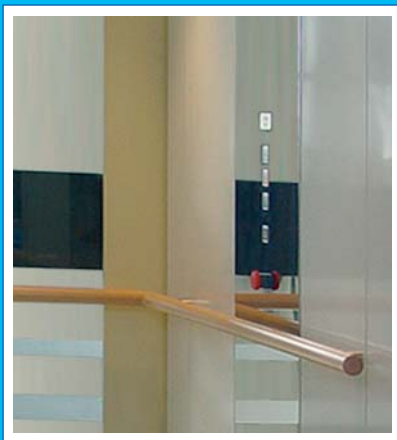

Caracteristici generale

■ Tipuri de ascensor disponibile

- 300.15/80 și 400.15/80, realizate conform cu Directiva Mașinii 98/37/CE, respectiv Hotărârea de Guvern nr. 119/05.02.2004

■ Capacitate

- 300 kg sau 4 persoane
- 400 kg sau 5 persoane

■ Structură puț

- ascensorul se livrează cu structură autoportantă realizată din profile metalice galvanizate
- structură metalică vopsită în câmp electrostatic nuanță RAL

■ Uși de palier

- uși manuale cu deschidere laterală prevăzute cu fereastră de vizitare, vopsite în câmp electrostatic nuanță RAL
- mâner ușă și ramă fereastră de vizitare realizate din lemn
- închidere mecanică a ușii

■ Puț ascensor

- spațiu de siguranță inferior min. 0.10 m
- spațiu de siguranță superior min. 2.60 m

■ Cabina

- dimensiuni standard: 0.85m x 1.40 (1.37) m x 2.10 m (L x A x H) (dimensiunile sunt variabile)
- iluminatul cabinei este realizat cu 4 spoturi
- ușa este protejată cu perdea de fotocelule
- mână curentă pe perețele panoului de comandă
- panou de comandă din inox satinat (1.4016) pe toată înălțimea cabinei
- podea suprafață cauciucată trafic intens
- protecție la suprasarcină pentru 400 kg

■ Panou de comandă principal

- panou de comandă principal Siemens S7 SPS cu modul de alimentare în caz de cădere de tensiune

■ Cursă ascensor

- max. 9 m
- max. 4 stații

SEDIUL CENTRAL

S.C. ELMAS S.R.L.

B-dul Griviței nr. 1Y
500177 BRAȘOV
Tel.: +40-268-308700
+40-723-362378
+40-744-350178
Fax: +40-268-308705
+40-268-308706
E-mail: sales@elmas.ro
Website: www.elmas.ro

BUCUREȘTI

Str. Cornelia nr. 10
Tel.: +40-21-3357716
Fax: +40-21-3357717

TIMIȘOARA

Str. Paris nr. 2A
Tel.: +40-256-294694
Fax: +40-256-294694

PUNCTE DE LUCRU

CONSTANȚA

Aleea Albăstrelelor nr. 14
Tel.: +40-241-587548
Fax: +40-241-587548

TG. MUREȘ

Str. Piatra de Moară nr. 12
Tel.: +40-265-261499
Fax: +40-265-261499

SUCEAVA

B-dul George Enescu nr. 16
Tel.: +40-230-522914
Fax: +40-230-522914

ZALĂU

Str. Gheorghe Lazăr nr. 14B
Tel.: +40-260-617454
Fax: +40-260-617454