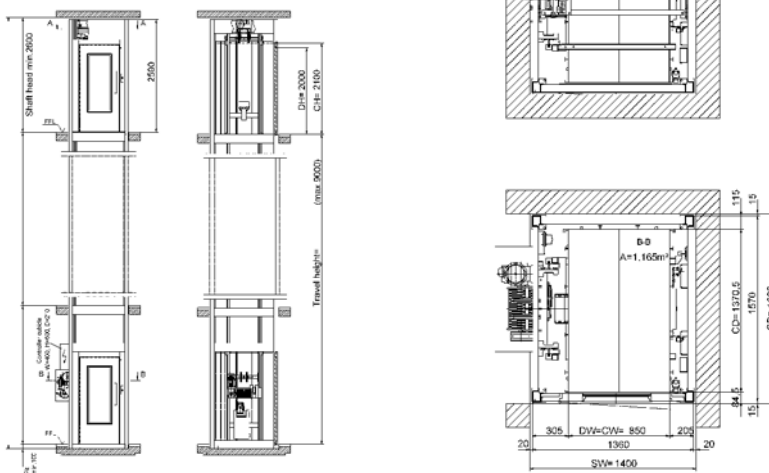

Caracteristici generale

■ Tipuri de ascensor disponibile

- 300.15/80 și 400.15/80, realizate conform cu Directiva Mașinii 98/37/CE, respectiv Hotărârea de Guvern nr. 119/05.02.2004

■ Capacitate

- 300 kg sau 4 persoane
- 400 kg sau 5 persoane

■ Structură puț

- ascensorul se livrează cu structură autoportantă realizată din profile metalice galvanizate
- structură metalică vopsită în câmp electrostatic nuanță RAL

■ Uși de palier

- uși manuale cu deschidere laterală prevăzute cu fereastră de vizitare, vopsite în câmp electrostatic nuanță RAL
- mâner ușă și ramă fereastră de vizitare realizate din lemn
- închidere mecanică a ușii

■ Puț ascensor

- spațiu de siguranță inferior min. 0.10 m
- spațiu de siguranță superior min. 2.60 m

■ Cabina

- dimensiuni standard: 0.85m x 1.40 (1.37) m x 2.10 m (L x A x H) (dimensiunile sunt variabile)
- iluminatul cabinei este realizat cu 4 spoturi
- ușa este protejată cu perdea de fotocelule
- mână curentă pe perețele panoului de comandă
- panou de comandă din inox satinat (1.4016) pe toată înălțimea cabinei
- podea suprafață cauciucată trafic intens
- protecție la suprasarcină pentru 400 kg

■ Panou de comandă principal

- panou de comandă principal Siemens S7 SPS cu modul de alimentare în caz de cădere de tensiune

■ Cursă ascensor

- max. 9 m
- max. 4 stații

SEDIUL CENTRAL

S.C. ELMAS S.R.L.

B-dul Griviței nr. 1Y
500177 BRAȘOV
Tel.: +40-268-308700
+40-723-362378
+40-744-350178
Fax: +40-268-308705
+40-268-308706
E-mail: sales@elmas.ro
Website: www.elmas.ro

BUCUREȘTI

Str. Cornelia nr. 10
Tel.: +40-21-3357716
Fax: +40-21-3357717

TIMIȘOARA

Str. Paris nr. 2A
Tel.: +40-256-294694
Fax: +40-256-294694

PUNCTE DE LUCRU

CONSTANȚA

Aleea Albăstrelelor nr. 14
Tel.: +40-241-587548
Fax: +40-241-587548

TG. MUREȘ

Str. Piatra de Moară nr. 12
Tel.: +40-265-261499
Fax: +40-265-261499

SUCEAVA

B-dul George Enescu nr. 16
Tel.: +40-230-522914
Fax: +40-230-522914

ZALĂU

Str. Gheorghe Lazăr nr. 14B
Tel.: +40-260-617454
Fax: +40-260-617454